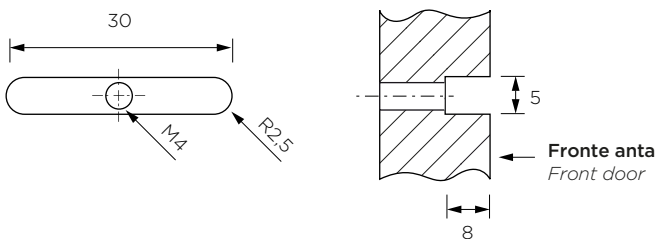

COLLEZIONE EXPRESS
EXPRESS COLLECTION

LINEA PELLE
LEATHER

Articolo Item	Finiture Finishing	Lunghezza totale Total length mm	Interasse Center dist. mm	Materiale Material	Qtà confezione Packaging unit
000654 000001	● Cast Iron + Brown	190	160	zamak + leather	10

Per il montaggio, l'anta può essere lavorata
For assembly, door can be processed

Indicazioni fresata
Processing door indications

COSMA di O. Citterio S.r.l.

Via Marconi, 15 - 23893
Cassago Brianza (LC) - Italy
T +39 039 9210660
cosma@gruppocosma.com