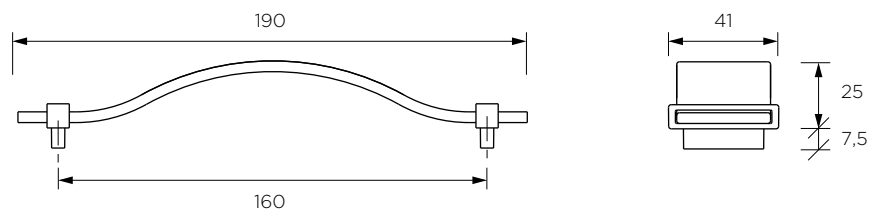

COLLEZIONE EXPRESS
EXPRESS COLLECTION

LINEA PELLE
LEATHER

Articolo Item	Finiture Finishing	Lunghezza totale Total length mm	Interasse Center dist. mm	Materiale Material	Qtà confezione Packaging unit
000654 000001	● Cast Iron + Brown	190	160	zamak + leather	10

Per il montaggio, l'anta può essere lavorata
For assembly, door can be processed

Indicazioni fresata
Processing door indications

COSMA di O. Citterio S.r.l.

Via Marconi, 15 - 23893
Cassago Brianza (LC) - Italy
T +39 039 9210660
cosma@gruppocosma.com